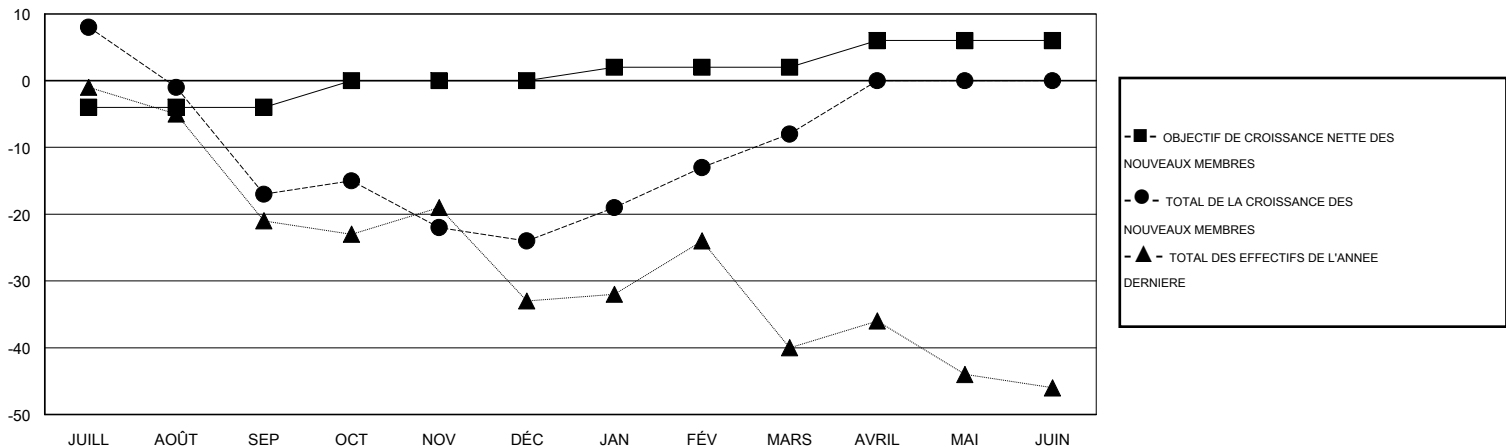

MONTHLY MEMBERSHIP PROGRESS REPORT

District 103 C

Results as of: 3/31/2017

GMT: Jean-Jacques STOFFEL-MUNCK

LIEU FRANCE

RC EME

Clubs				Membres			
RESULTATS POUR 2016-2017				RESULTATS POUR 2016-2017			
TRIMESTRE	BUT CONCERNANT LES NOUVEAUX CLUBS	NOUVEAUX CLUBS	CLUBS ANNULÉS	TRIMESTRE	OBJECTIF DE CROISSANCE NETTE DES NOUVEAUX MEMBRES (excluant les membres réintégréés ou transférés)	TOTAL DE LA CROISSANCE DES NOUVEAUX MEMBRES (excluant les membres réintégréés ou transférés)	TOTAL DES MEMBRES RADIES (y compris les transferts)
JUILL/AOÛT/SEP	0	0	0	JUILL/AOÛT/SEP	-4	12	29
OCT/NOV/DÉC	1	0	0	OCT/NOV/DÉC	4	26	33
JAN/FÉV/MARS	0	0	0	JAN/FÉV/MARS	2	46	30
AVRIL/MAI/JUIN	1	0	0	AVRIL/MAI/JUIN	4	0	0

BUTS ET NOUVEAUX CLUBS REELS - CUMULATIF

BUTS ET MEMBRES REELS - CUMULATIF

CLUBS RADIES: 0	38 CLUBS OF 70 ONT AJOUTE 1 OU PLUSIEURS NOUVEAUX MEMBRES	DISTRIBUTION PAR SEXE
		HOMME 1,277 (76.33%)
		FEMME 396 (23.67%)
MEMBRES RADIES	CLIQUEZ ICI POUR LES INFORMATIONS CUMULATIVES SUR LES EFFECTIFS	NOMBRE TOTAL DE MEMBRES 24
DECEDE 18		D'UNITÉS FAMILIALES
CLUB ANNULÉ 0		MEMBRES DE FAMILLE QUI RÈGENT 12
AUTRE 74		LA MOITIÉ DES COTISATIONS
TOTAL 92		