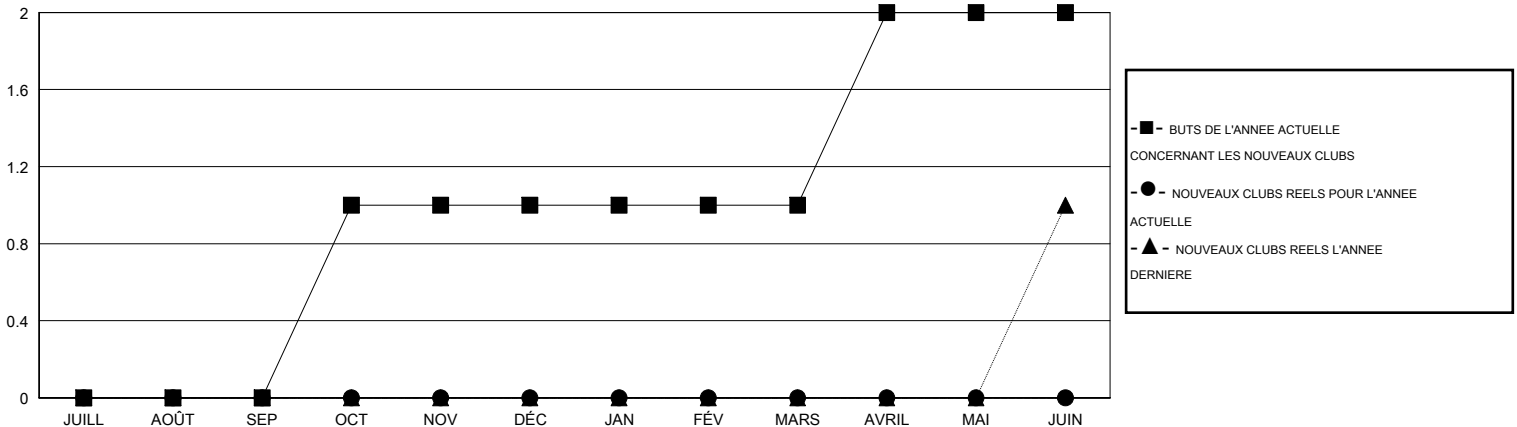

MONTHLY MEMBERSHIP PROGRESS REPORT

District 103 C

Results as of: 3/31/2017

GMT: Jean-Jacques STOFFEL-MUNCK

LIEU FRANCE

RC EME

Clubs				Membres			
RESULTATS POUR 2016-2017				RESULTATS POUR 2016-2017			
TRIMESTRE	BUT CONCERNANT LES NOUVEAUX CLUBS	NOUVEAUX CLUBS	CLUBS ANNULÉS	TRIMESTRE	OBJECTIF DE CROISSANCE NETTE DES NOUVEAUX MEMBRES (excluant les membres réintégréés ou transférés)	TOTAL DE LA CROISSANCE DES NOUVEAUX MEMBRES (excluant les membres réintégréés ou transférés)	TOTAL DES MEMBRES RADIES (y compris les transferts)
JUILL/AOÛT/SEP	0	0	0	JUILL/AOÛT/SEP	-4	12	29
OCT/NOV/DÉC	1	0	0	OCT/NOV/DÉC	4	26	33
JAN/FÉV/MARS	0	0	0	JAN/FÉV/MARS	2	46	30
AVRIL/MAI/JUIN	1	0	0	AVRIL/MAI/JUIN	4	0	0

BUTS ET NOUVEAUX CLUBS REELS - CUMULATIF

BUTS ET MEMBRES REELS - CUMULATIF

CLUBS RADIES: 0	38 CLUBS OF 70 ONT AJOUTE 1 OU PLUSIEURS NOUVEAUX MEMBRES	DISTRIBUTION PAR SEXE
		HOMME 1,277 (76.33%)
		FEMME 396 (23.67%)
MEMBRES RADIES	CLIQUEZ ICI POUR LES INFORMATIONS CUMULATIVES SUR LES EFFECTIFS	NOMBRE TOTAL DE MEMBRES 24
DECEDE 18		D'UNITÉS FAMILIALES
CLUB ANNULÉ 0		MEMBRES DE FAMILLE QUI RÈGENT 12
AUTRE 74		LA MOITIÉ DES COTISATIONS
TOTAL 92		